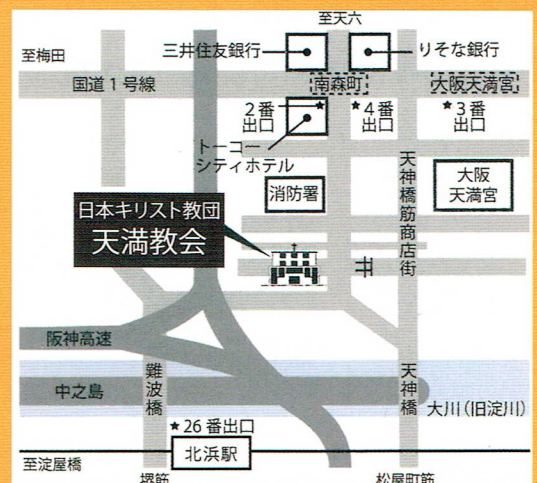

PROGRAM

J.S.バッハ 教会カンタータ 第51番 《もろびと、歓呼して神を迎えよ》

J.S.バッハ オルガン協奏曲 二短調 BWV1052a(教会カンタータ 第146番、188番より)

モーツァルト 教会ソナタ 八長調 K.328

モーツァルト 《主日のための荘厳晩禱》K.321より《主を讃えよ》

モーツァルト 教会ソナタ 八長調 K.336

モーツァルト 《告白者のための荘厳晩禱》K.339より《主を讃えよ》

2015. 9/22 【祝】 2:00pm開演(1:30pm開場)

天満教会 地下鉄谷町線・堺筋線「南森町」駅、
JR東西線「大阪天満宮」駅下車、徒歩約5分

入場料:一般¥3,500/学生¥1,000(自由席)*小学生よりご入場頂けます。

前売=大阪アーティスト協会 050-5510-9645
ローソンチケット 0570-084-005(Lコード:52597)

主催◆モーツァルト室内管弦楽団 <http://www.moz-kam.org>

お問合せ◆大阪アーティスト協会 TEL06-6135-0503/FAX06-6135-0504
〒530-0041大阪市北区天神橋3-3-507 e-mail:artists@gol.com