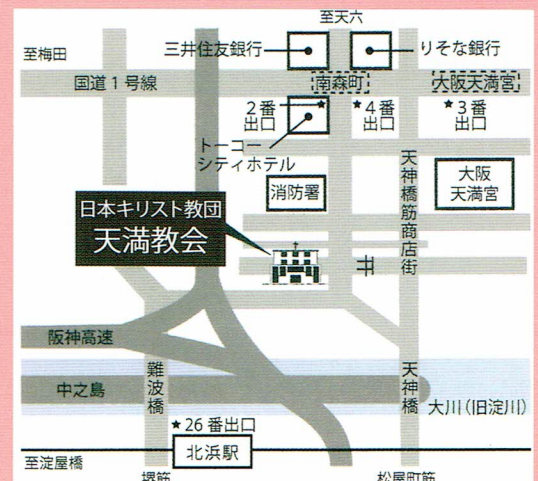

モーツァルト室内管弦楽団 第175回定期演奏会

定期サロンコンサート〈クライネ・モーツァルト〉第89回例会

〈モーツァルト室内楽ディヴェルティメント名曲集〉
アンコール!

ヴァイオリン	釋 伸司
	中川 敦史
ヴィオラ	佐份利祐子
チェロ	日野 俊介
コントラバス	南出 信一
ホルン	佐藤 明美
	垣本奈緒子
お 話	門 良一

PROGRAM

- モーツァルト ディヴェルティメント 変ロ長調 K.137
- モーツァルト 《音楽の冗談》へ長調 K.522
- モーツァルト ディヴェルティメント「第17番」二長調K.334

2017. 4/8【土】2:00pm開演(1:30pm開場)

天満教会 地下鉄谷町線・堺筋線「南森町」駅、
JR東西線「大阪天満宮」駅下車、徒歩約5分

入場料:一般¥3,500/学生¥1,000(自由席)*小学生よりご入場頂けます。

前売=大阪アーティスト協会 050-5510-9645
ローソンチケット 0570-084-005(Lコード:55192)

主催◆モーツァルト室内管弦楽団 <http://www.moz-kam.org>

お問合せ◆大阪アーティスト協会 TEL06-6135-0503/FAX06-6135-0504
〒530-0041大阪市北区天神橋3-3-507 e-mail:artists@gol.com

*ネパール大震災と東日本大震災の被災者を支援するための天満教会販売店コーナーを設けています。
*本公演は世界の子どもの未来を支える大阪ユニセフ協会に賛同し、募金活動も行っています。